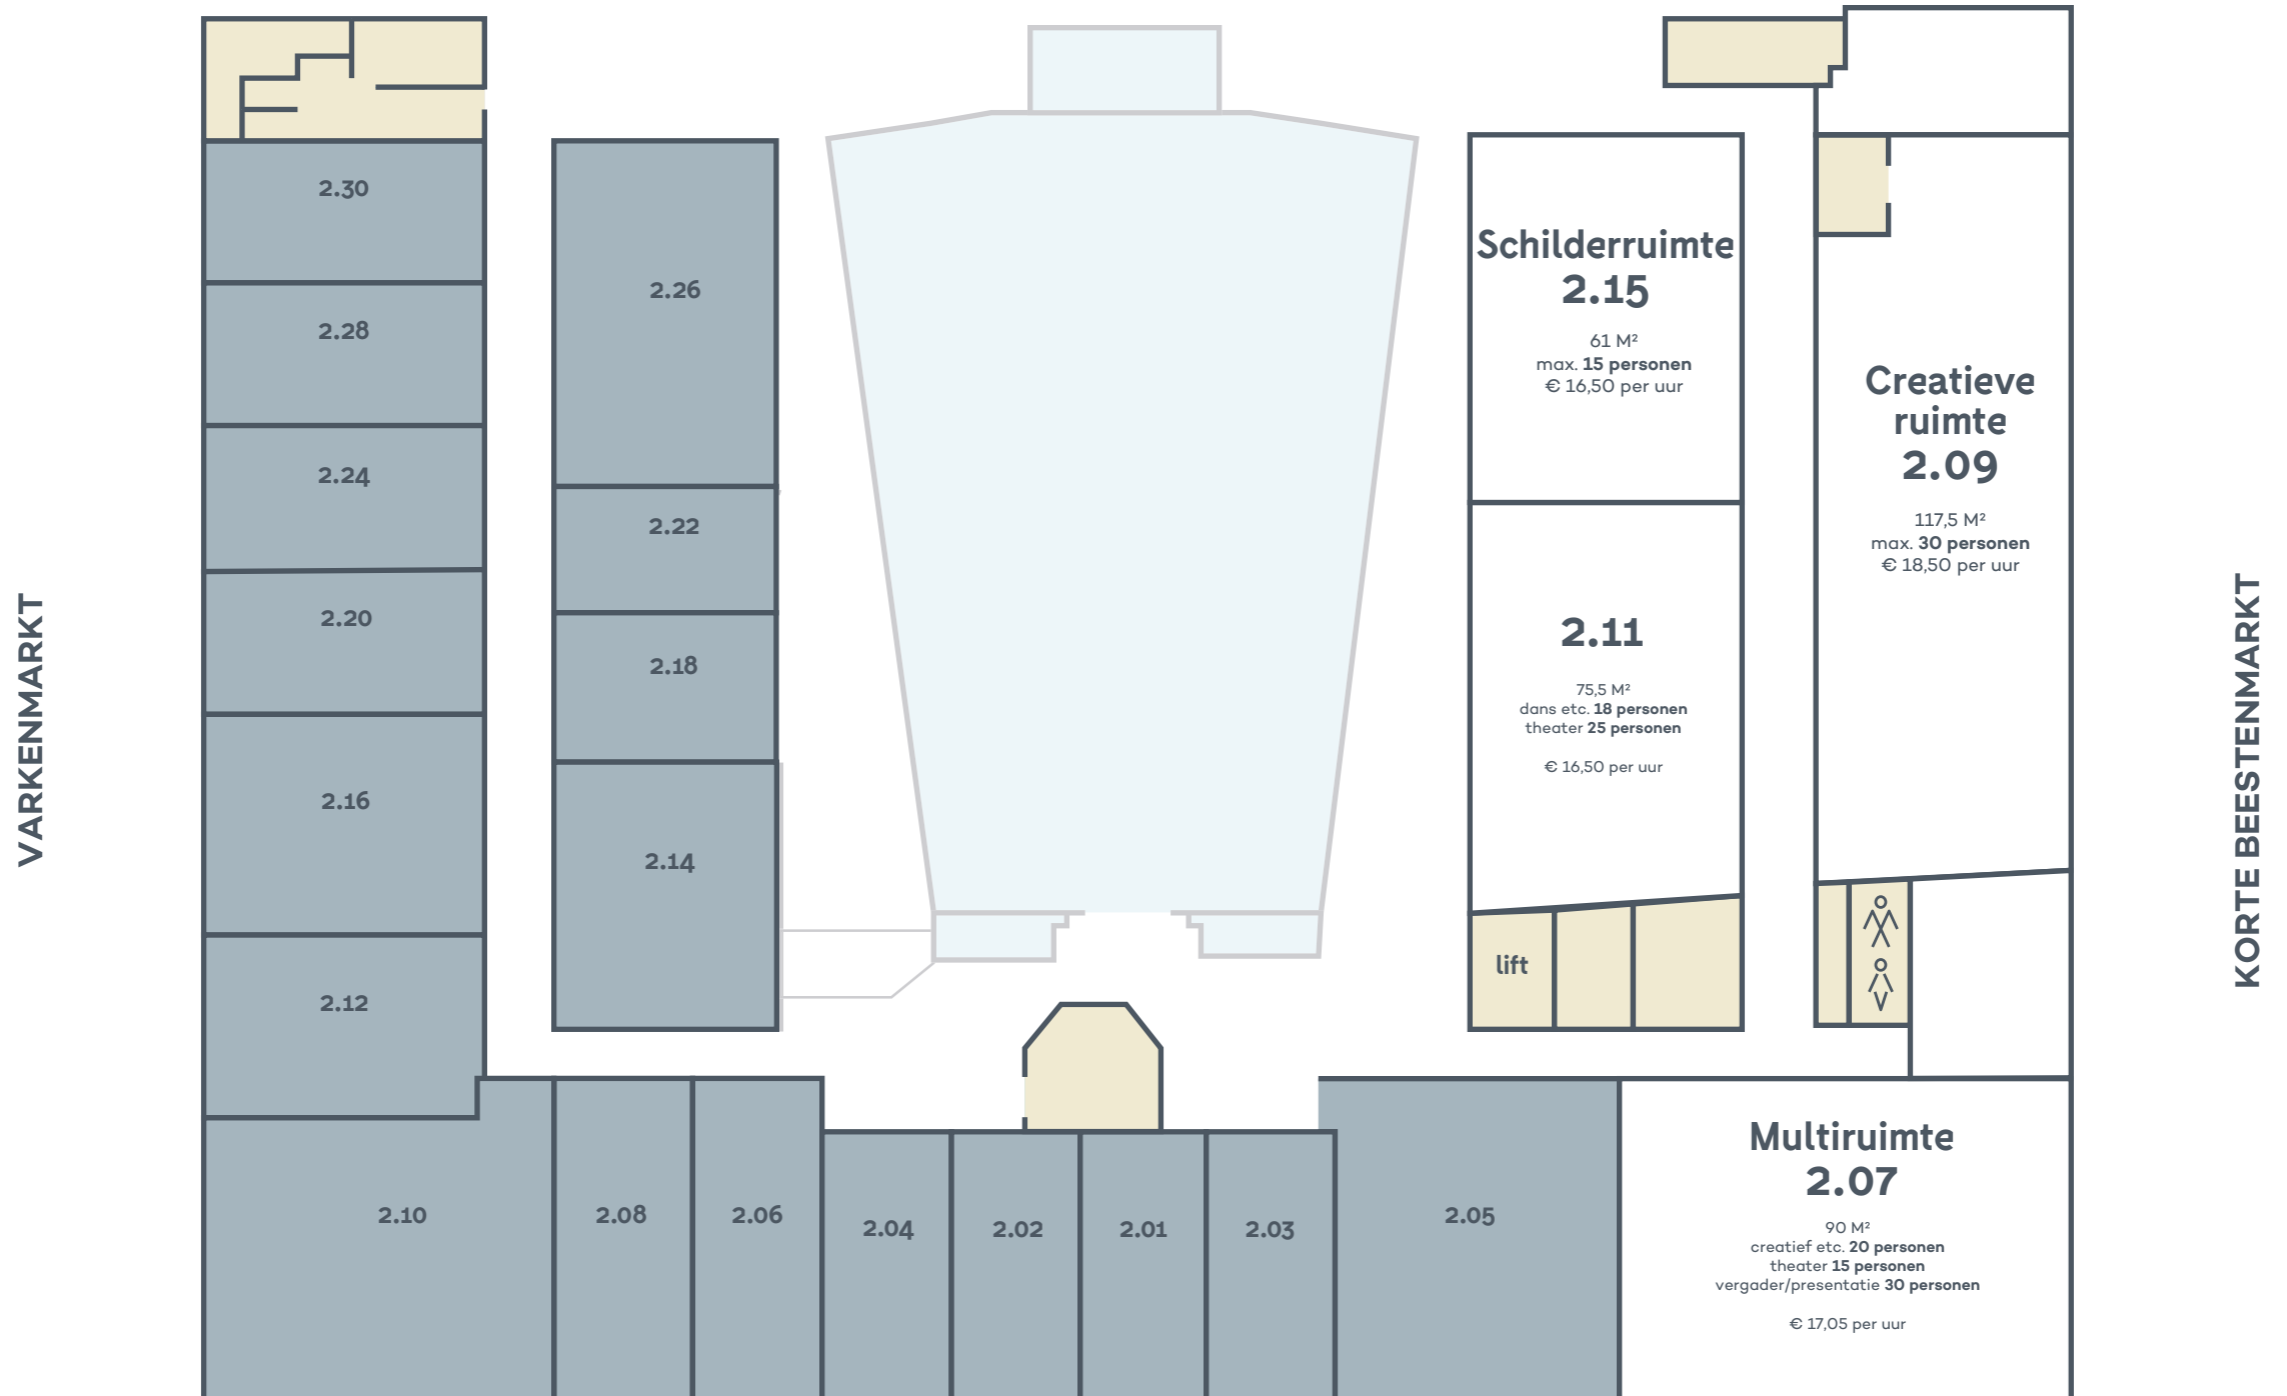

# eerste verdieping

beschikbaar
  Niet beschikbaar

\* daltarief: ma-vr 9:00-13:00  
 normaal tarief: overige dagen, 13:00-22:30

\*\* voor alle ruimtes, m.u.v. zaal, foyer en 0.13, geldt 3=4:  
 bij 4 aaneengesloten uren, 4e uur gratis.

# tweede verdieping

beschikbaar
  Niet beschikbaar

\* daltarief: ma-vr 9:00-13:00  
normaal tarief: overige dagen, 13:00-22:30

\*\* voor alle ruimtes, m.u.v. zaal, foyer en 0.13, geldt 3=4:  
bij 4 aaneengesloten uren, 4e uur gratis.