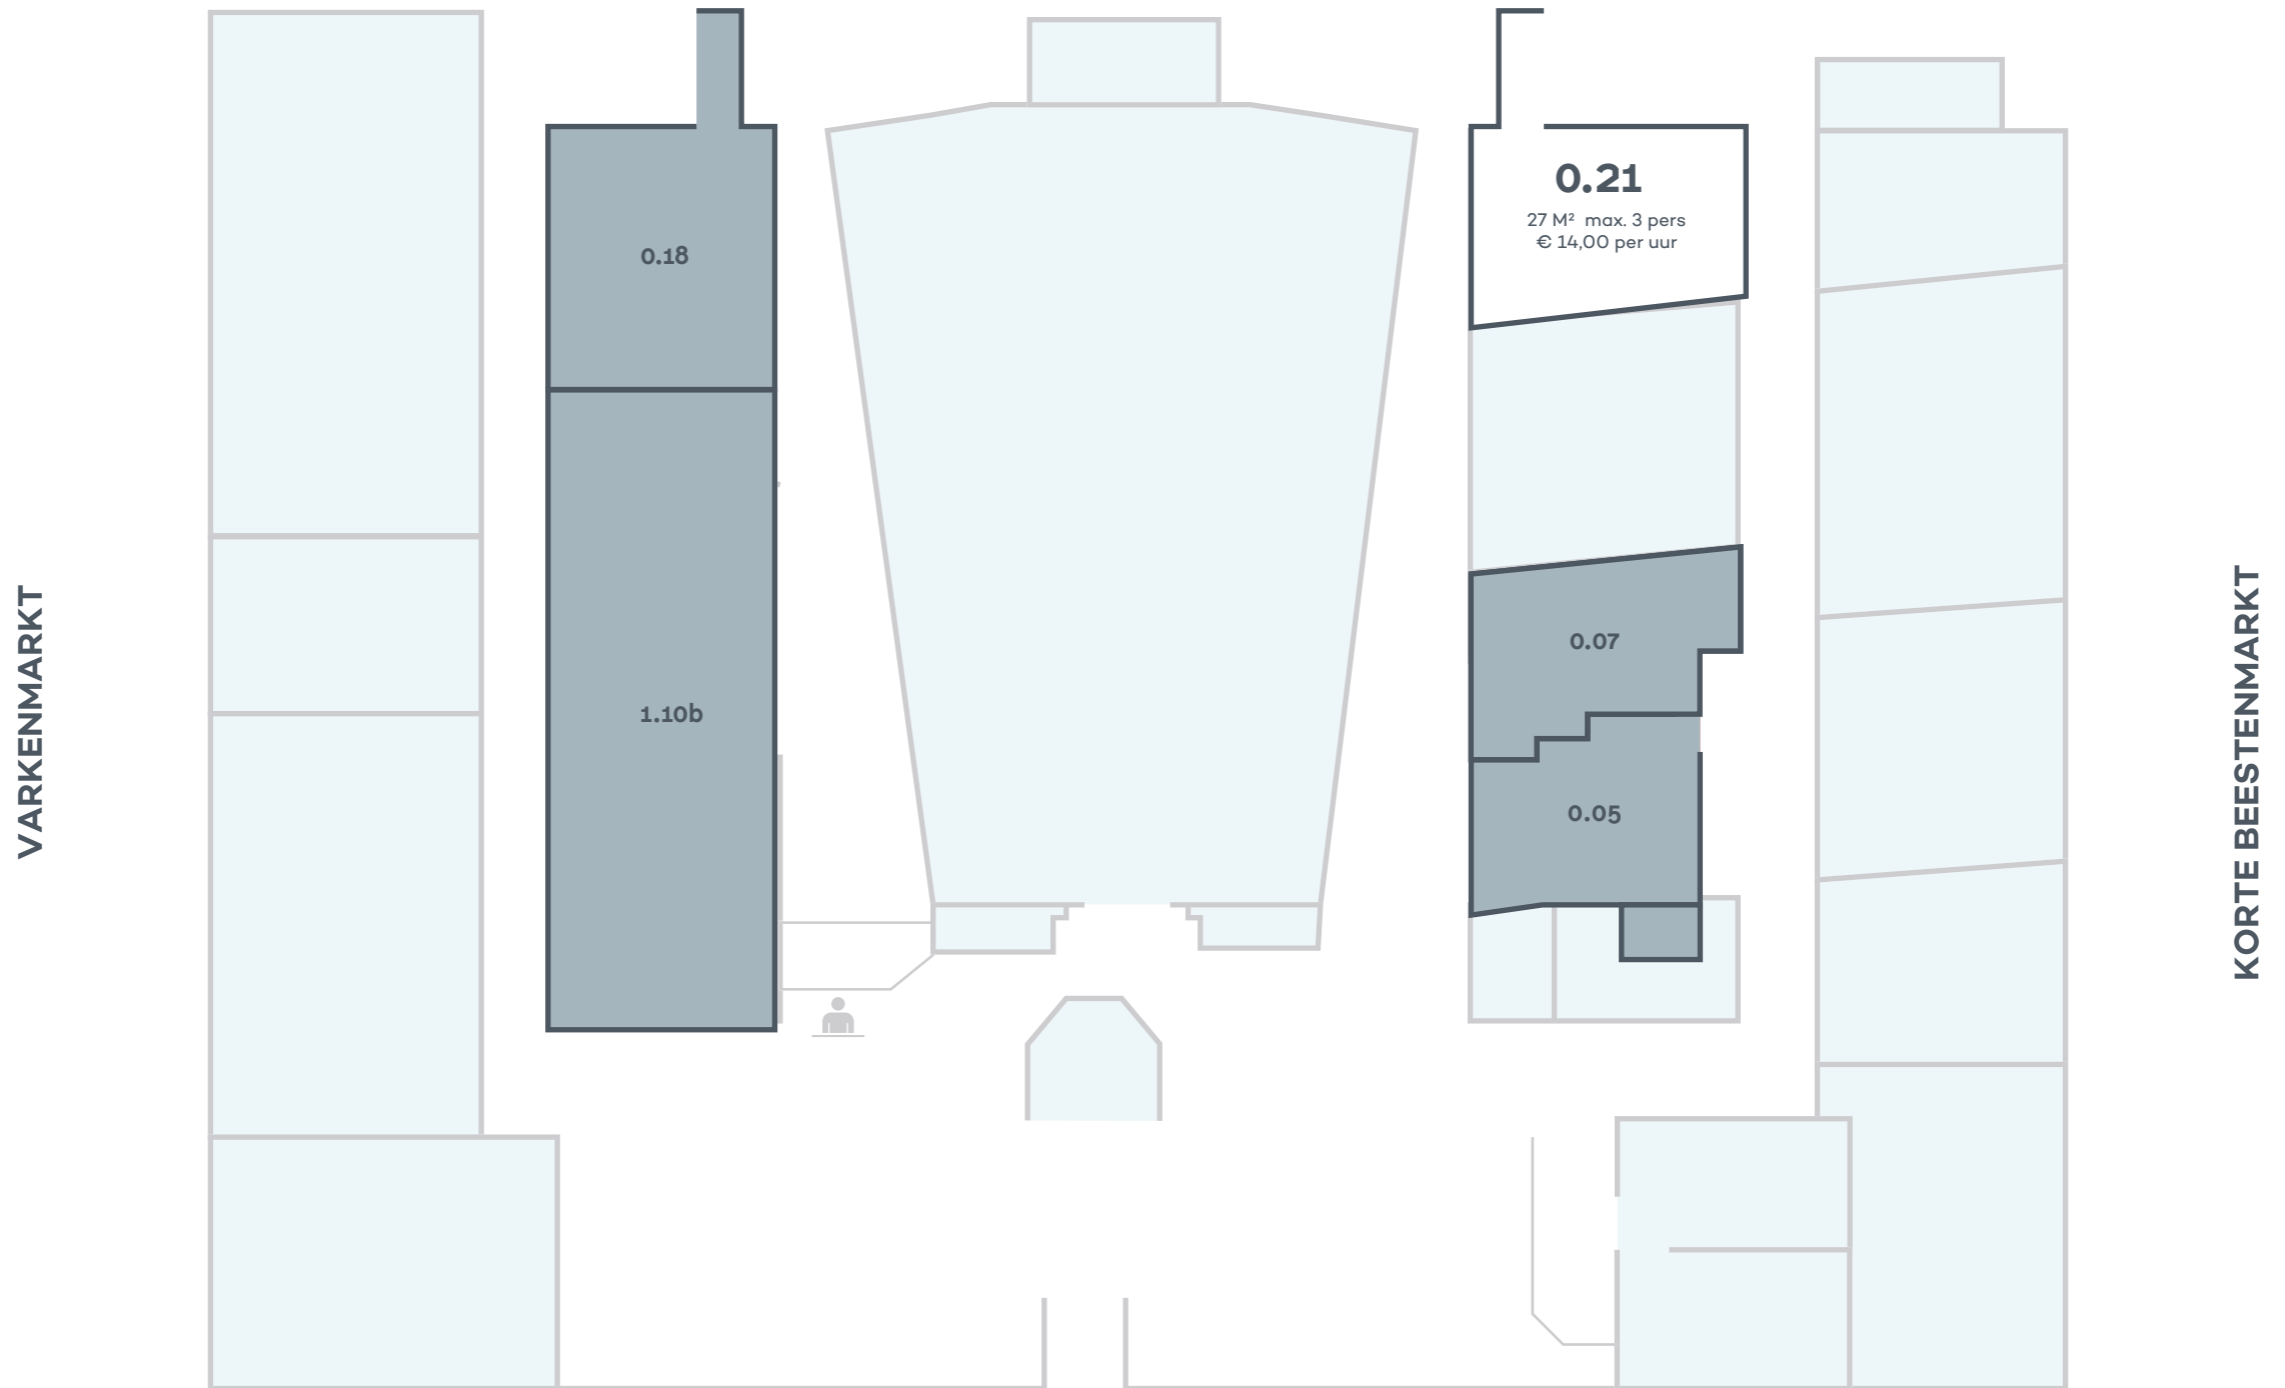

# tussenverdieping (bg/eerste verdieping)

beschikbaar

Niet beschikbaar

\* daltarief: ma-vr 9:00-13:00  
normaal tarief: overige dagen, 13:00-22:30

\*\* voor alle ruimtes, m.u.v. zaal, foyer en 0.13, geldt 3=4:  
bij 4 aaneengesloten uren, 4e uur gratis.