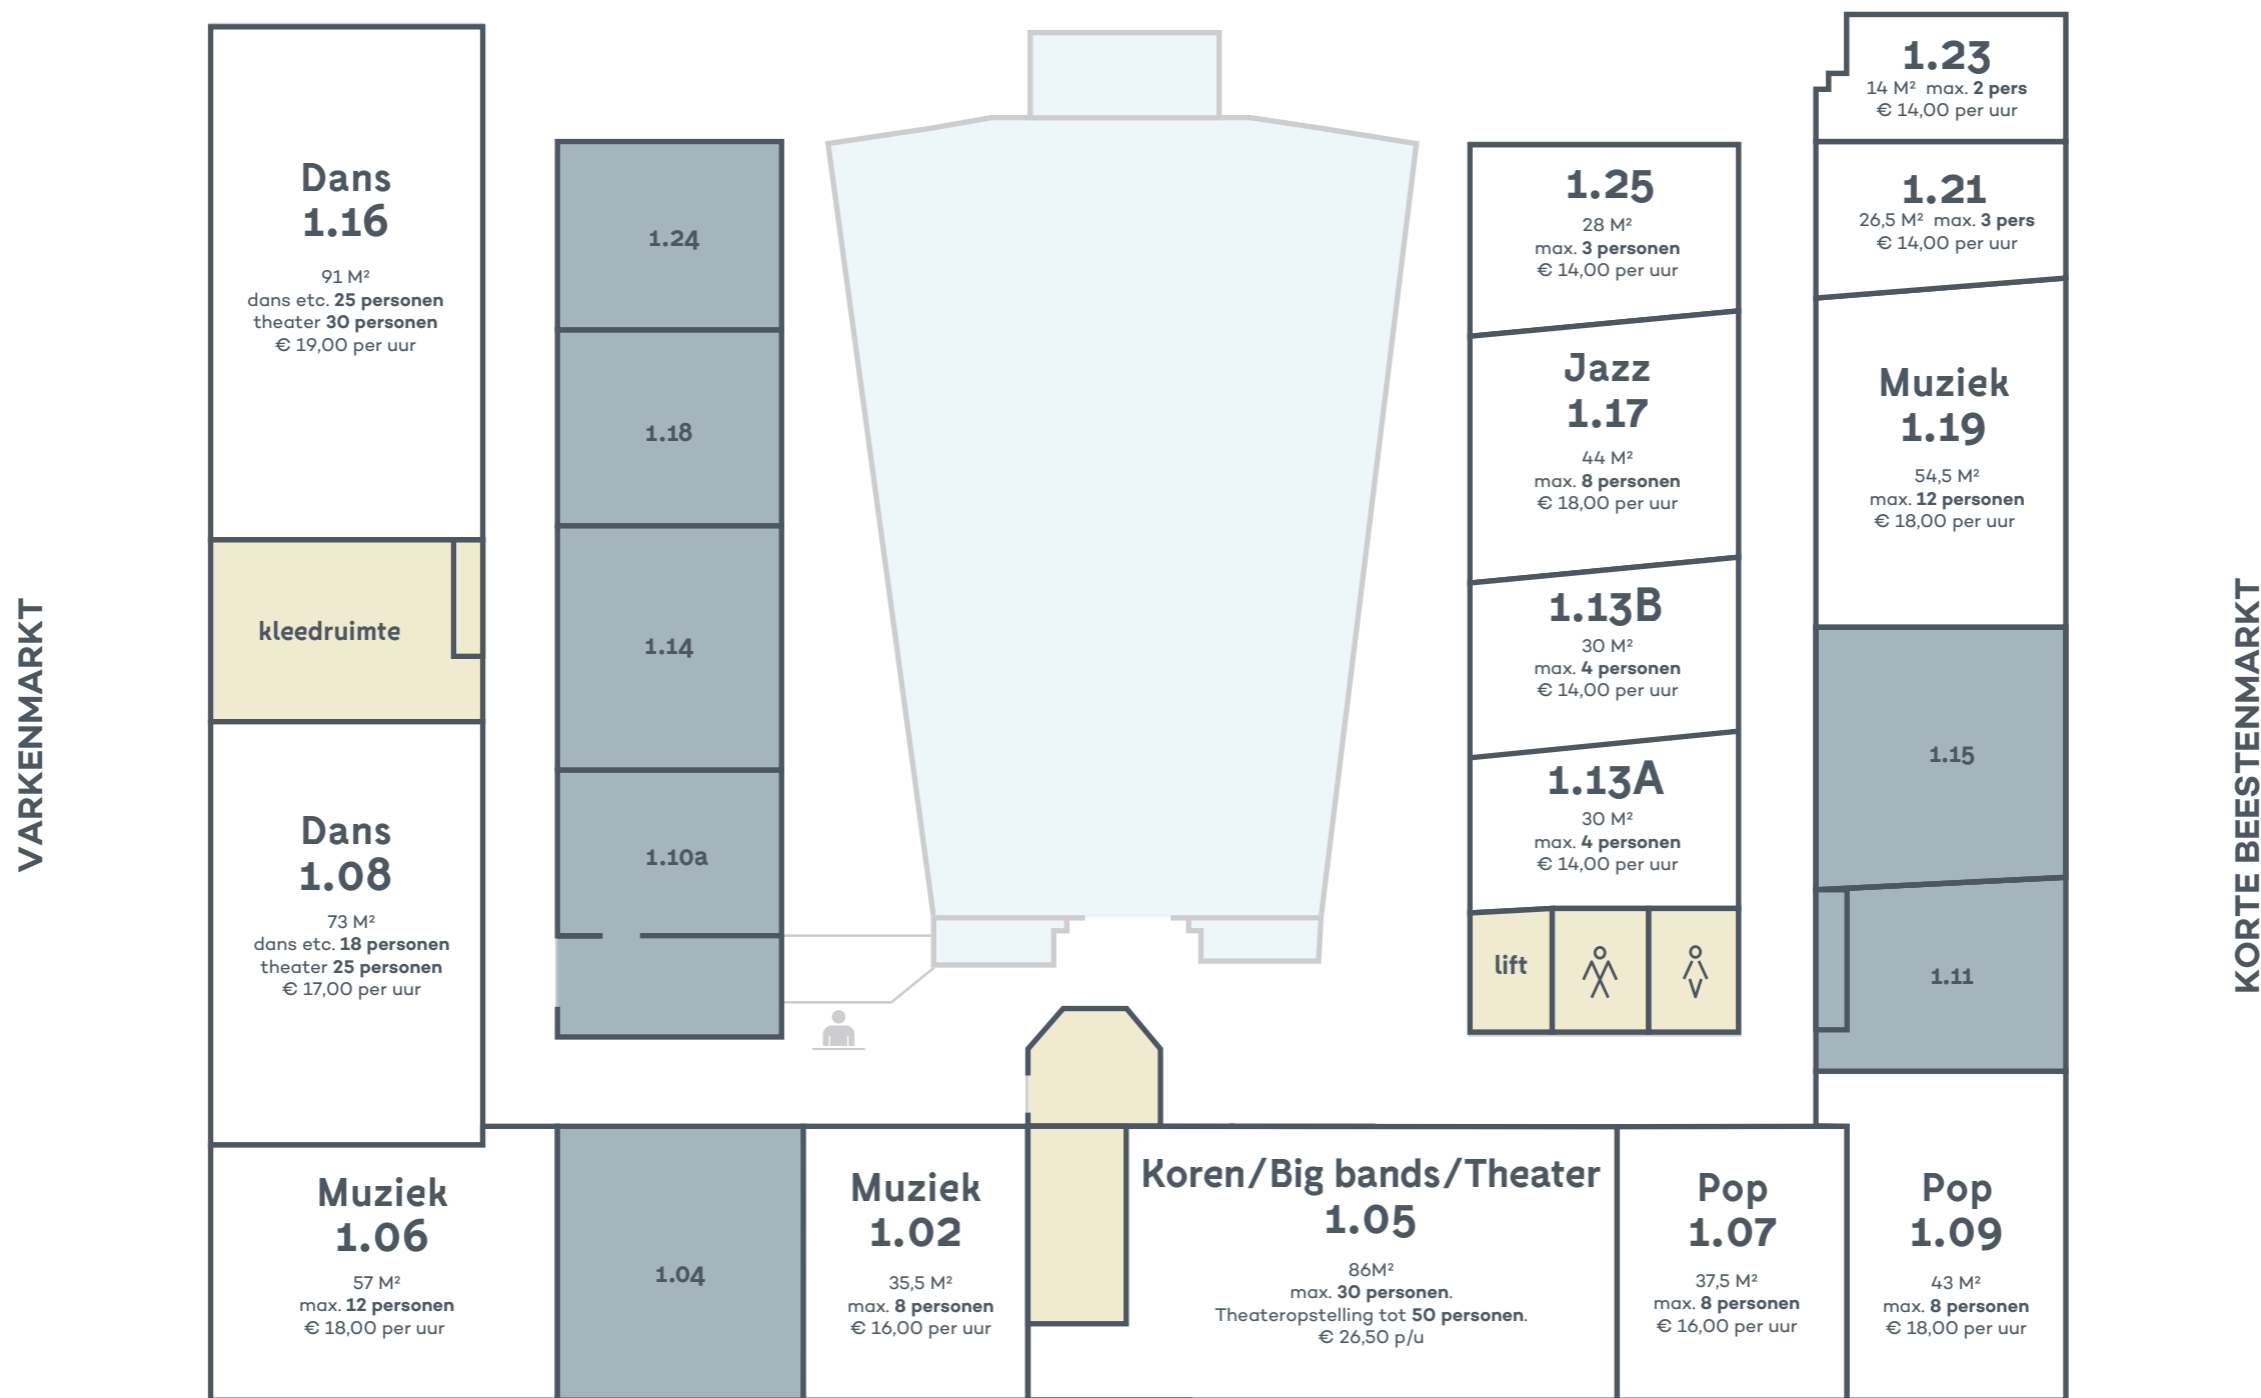

# begane grond

VARKENMARKT

KORTE BEESTENMARKT

beschikbaar  Niet beschikbaar

\* daltarief: ma-vr 9:00-13:00  
 normaal tarief: overige dagen, 13:00-22:30

\*\* voor alle ruimtes, m.u.v. zaal, foyer en 0.13, geldt 3=4:  
 bij 4 aaneengesloten uren, 4e uur gratis.

# tussenverdieping (bg/eerste verdieping)

beschikbaar

Niet beschikbaar

\* daltarief: ma-vr 9:00-13:00  
normaal tarief: overige dagen, 13:00-22:30

\*\* voor alle ruimtes, m.u.v. zaal, foyer en 0.13, geldt 3=4:  
bij 4 aaneengesloten uren, 4e uur gratis.

# eerste verdieping

beschikbaar
  Niet beschikbaar

\* daltarief: ma-vr 9:00-13:00  
 normaal tarief: overige dagen, 13:00-22:30

\*\* voor alle ruimtes, m.u.v. zaal, foyer en 0.13, geldt 3=4:  
 bij 4 aaneengesloten uren, 4e uur gratis.

# tweede verdieping

beschikbaar
  Niet beschikbaar

\* daltarief: ma-vr 9:00-13:00  
normaal tarief: overige dagen, 13:00-22:30

\*\* voor alle ruimtes, m.u.v. zaal, foyer en 0.13, geldt 3=4:  
bij 4 aaneengesloten uren, 4e uur gratis.