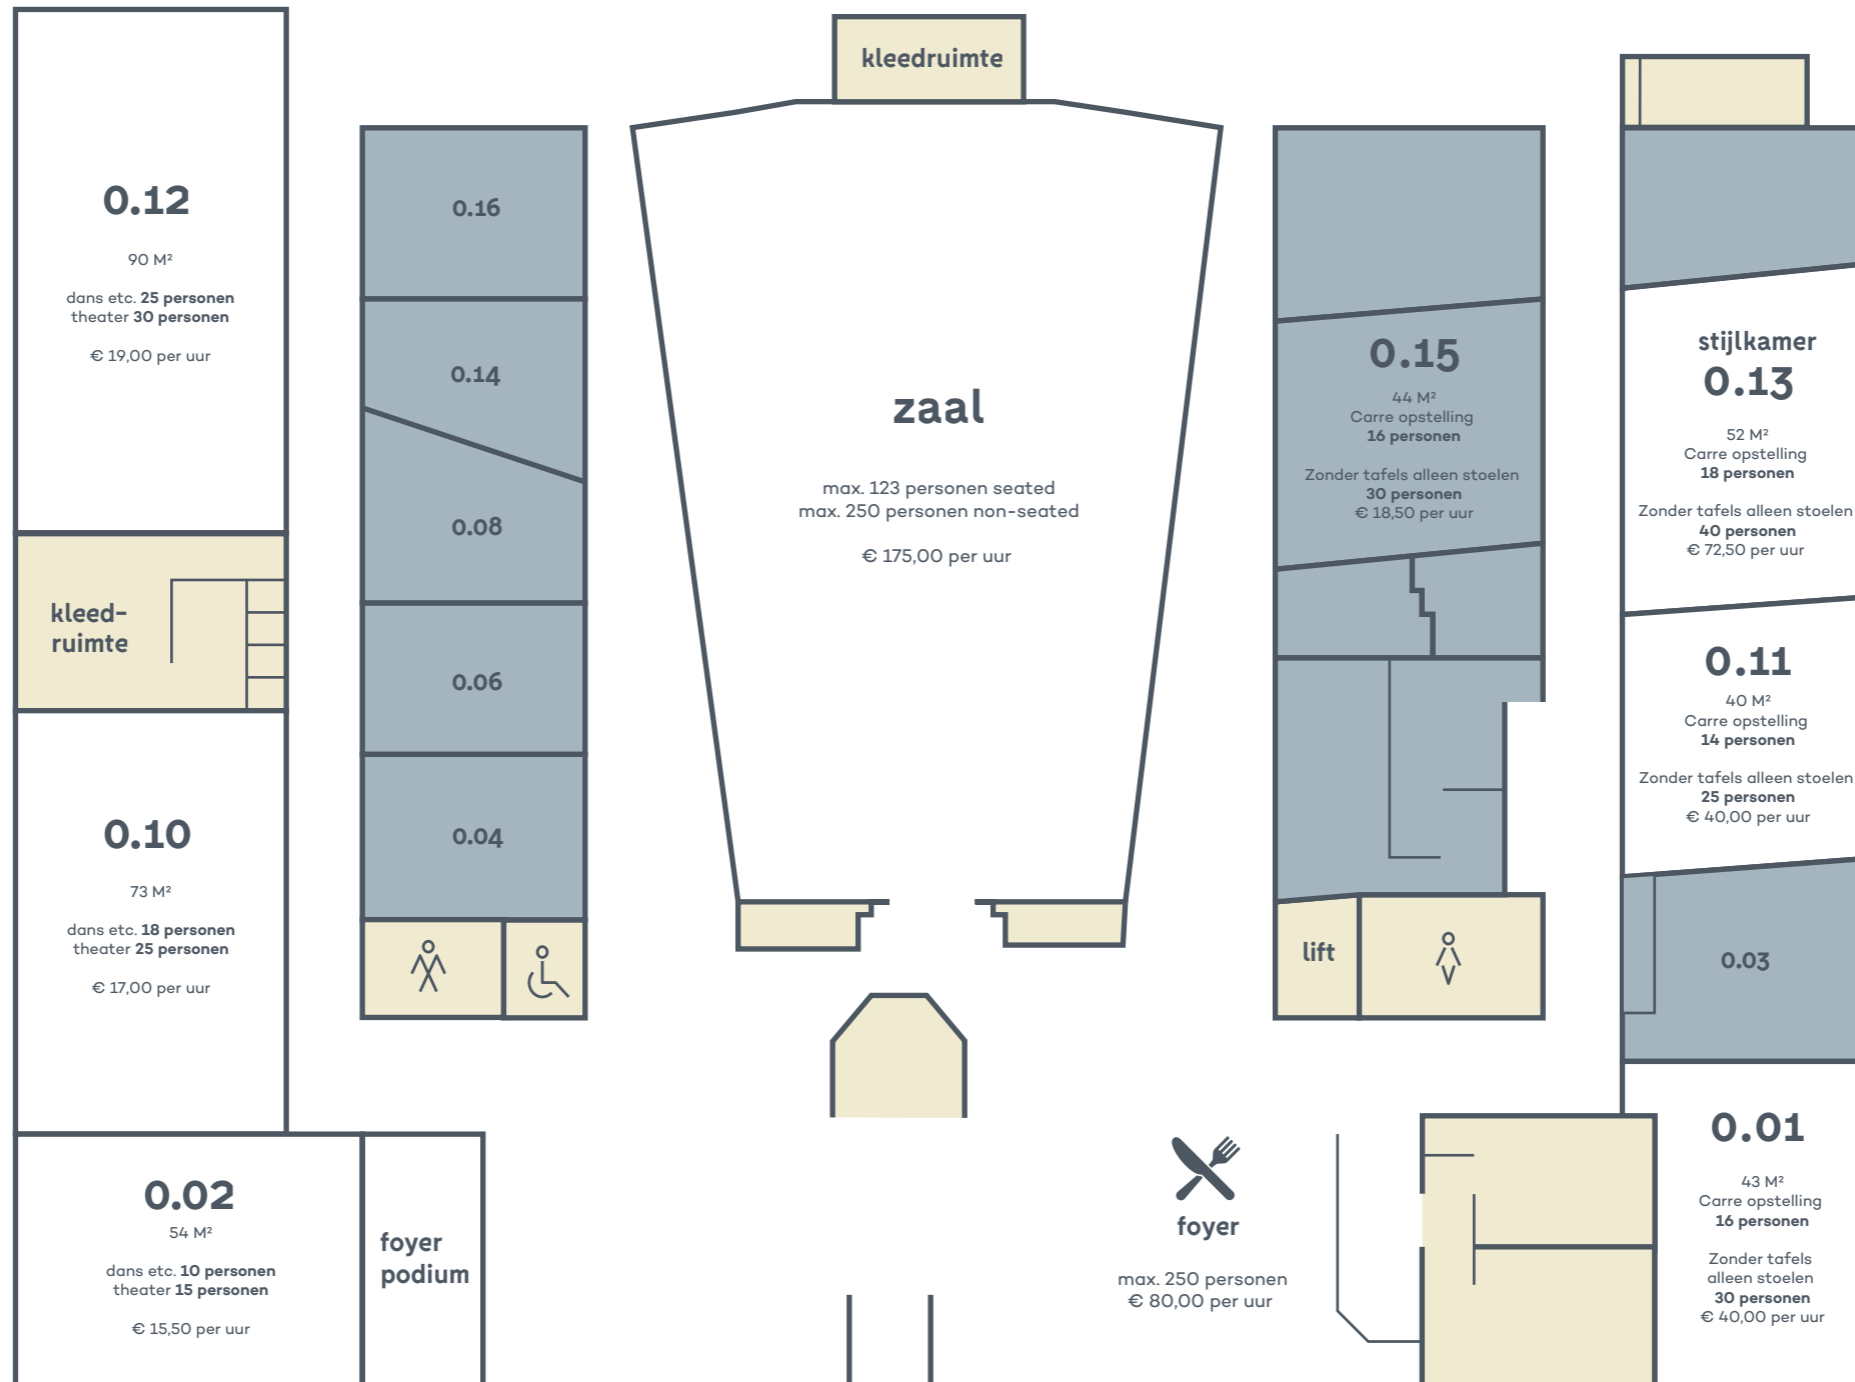

# begane grond

VARKENMARKT

KORTE BEESTENMARKT

beschikbaar  Niet beschikbaar

\* daltarief: ma-vr 9:00-13:00  
 normaal tarief: overige dagen, 13:00-22:30

\*\* voor alle ruimtes, m.u.v. zaal, foyer en 0.13, geldt 3=4:  
 bij 4 aaneengesloten uren, 4e uur gratis.

# tussenverdieping (bg/eerste verdieping)

beschikbaar

Niet beschikbaar

\* daltarief: ma-vr 9:00-13:00  
normaal tarief: overige dagen, 13:00-22:30

\*\* voor alle ruimtes, m.u.v. zaal, foyer en 0.13, geldt 3=4:  
bij 4 aaneengesloten uren, 4e uur gratis.

# eerste verdieping

beschikbaar
  Niet beschikbaar

\* daltarief: ma-vr 9:00-13:00  
 normaal tarief: overige dagen, 13:00-22:30

\*\* voor alle ruimtes, m.u.v. zaal, foyer en 0.13, geldt 3=4:  
 bij 4 aaneengesloten uren, 4e uur gratis.

# tweede verdieping

beschikbaar
  Niet beschikbaar

\* daltarief: ma-vr 9:00-13:00  
normaal tarief: overige dagen, 13:00-22:30

\*\* voor alle ruimtes, m.u.v. zaal, foyer en 0.13, geldt 3=4:  
bij 4 aaneengesloten uren, 4e uur gratis.