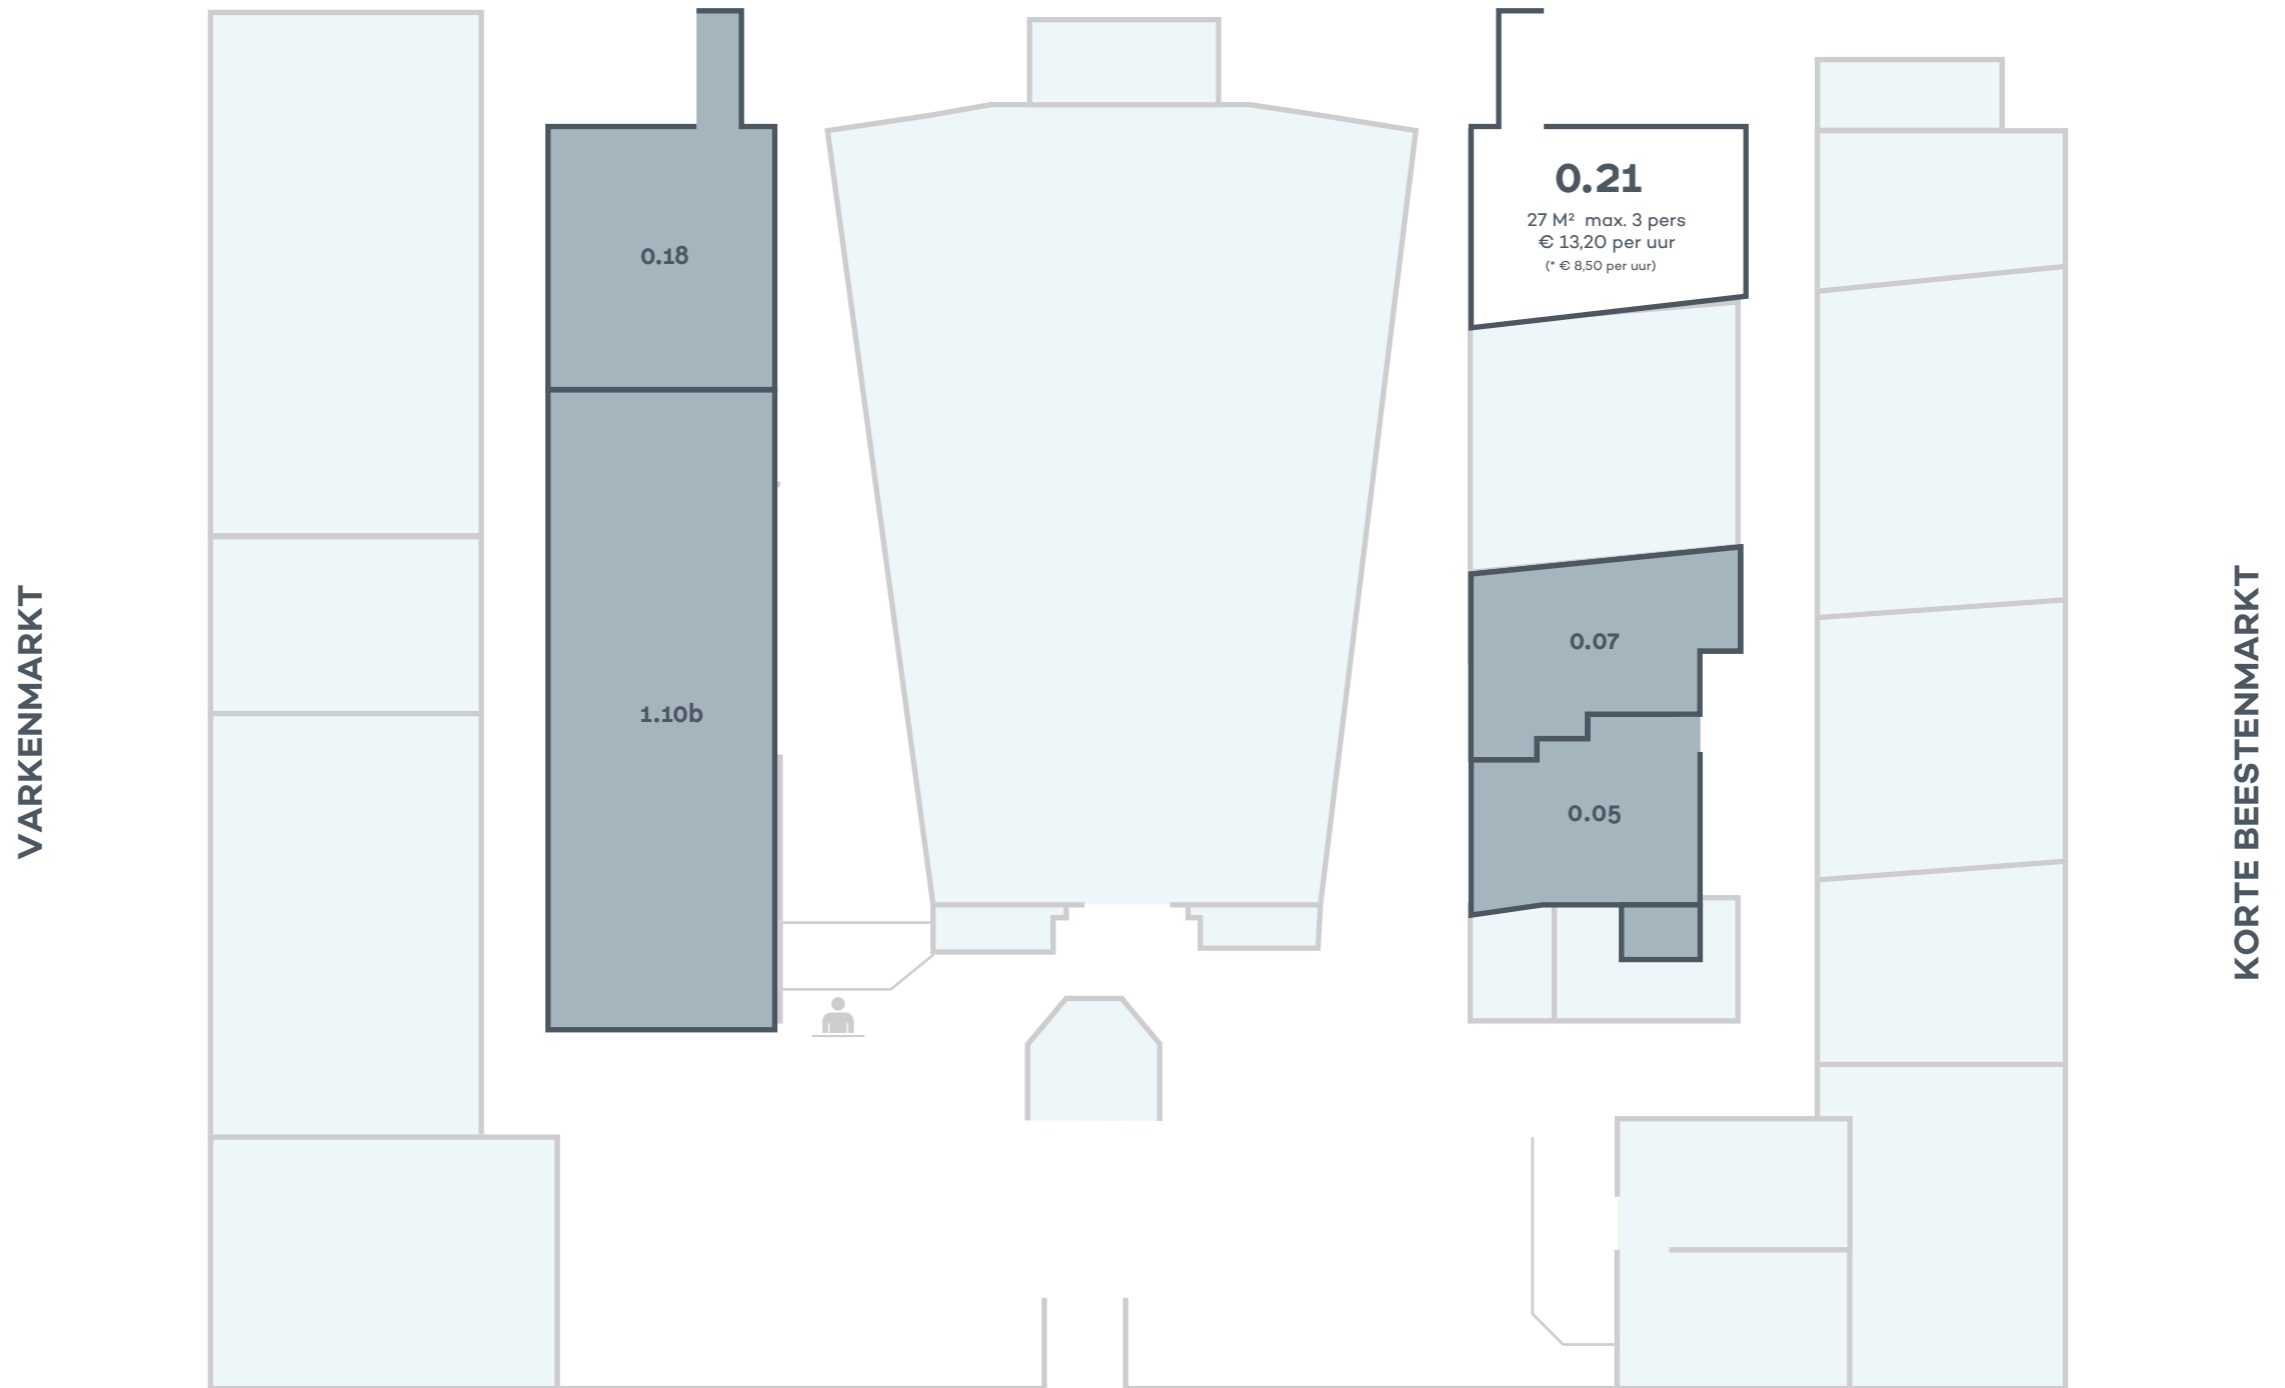

# tussenverdieping (bg/eerste verdieping)

 beschikbaar  Niet beschikbaar

\* daltarief: ma-vr 9:00-13:00  
normaal tarief: overige dagen, 13:00-22:30

\*\* voor alle ruimtes, m.u.v. zaal, foyer en 0.13, geldt 3=4:  
bij 4 aaneengesloten uren, 4e uur gratis.

# tweede verdieping

beschikbaar
  Niet beschikbaar

\* daltarief: ma-vr 9:00-13:00  
normaal tarief: overige dagen, 13:00-22:30

\*\* voor alle ruimtes, m.u.v. zaal, foyer en 0.13, geldt 3=4:  
bij 4 aaneengesloten uren, 4e uur gratis.