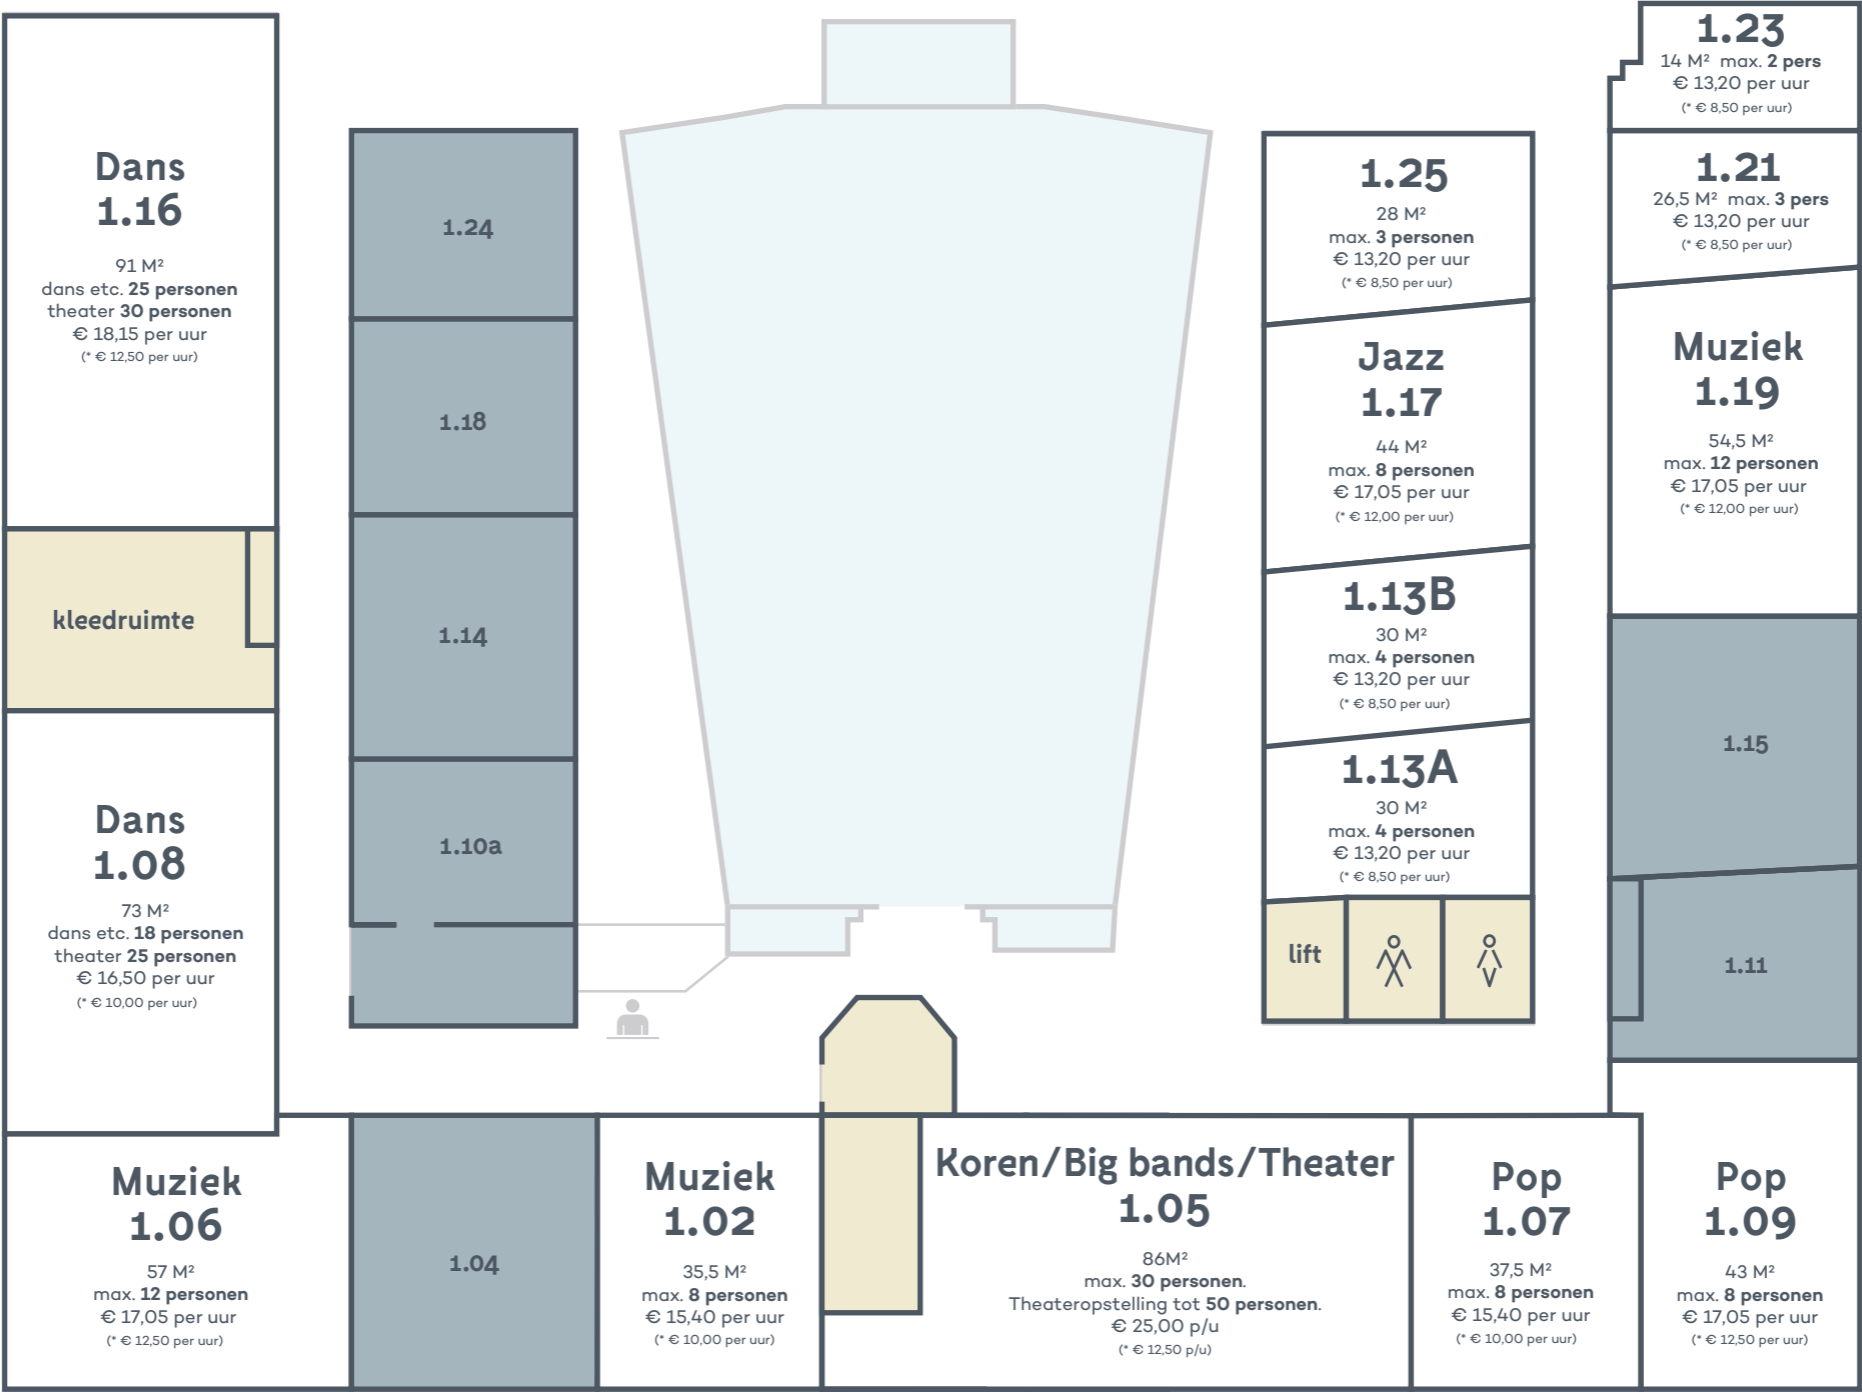

# begane grond

dans etc. 6 personen  
theater 8 personen

PRINSEGRACHT

# tussenverdieping (bg/eerste verdieping)

 beschikbaar  Niet beschikbaar

\* daltarief: ma-vr 9:00-13:00  
normaal tarief: overige dagen, 13:00-22:30

\*\* voor alle ruimtes, m.u.v. zaal, foyer en 0.13, geldt 3=4:  
bij 4 aaneengesloten uren, 4e uur gratis.

PRINSEGRACHT

eerste verdieping

VARKENMARKT

KORTE BEESTENMARKT

beschikbaar
  Niet beschikbaar

\* daltarief: ma-vr 9:00-13:00  
 normaal tarief: overige dagen, 13:00-22:30

\*\* voor alle ruimtes, m.u.v. zaal, foyer en 0.13, geldt 3=4:  
 bij 4 aaneengesloten uren, 4e uur gratis.

# tweede verdieping

beschikbaar
  Niet beschikbaar

\* daltarief: ma-vr 9:00-13:00  
normaal tarief: overige dagen, 13:00-22:30

\*\* voor alle ruimtes, m.u.v. zaal, foyer en 0.13, geldt 3=4:  
bij 4 aaneengesloten uren, 4e uur gratis.