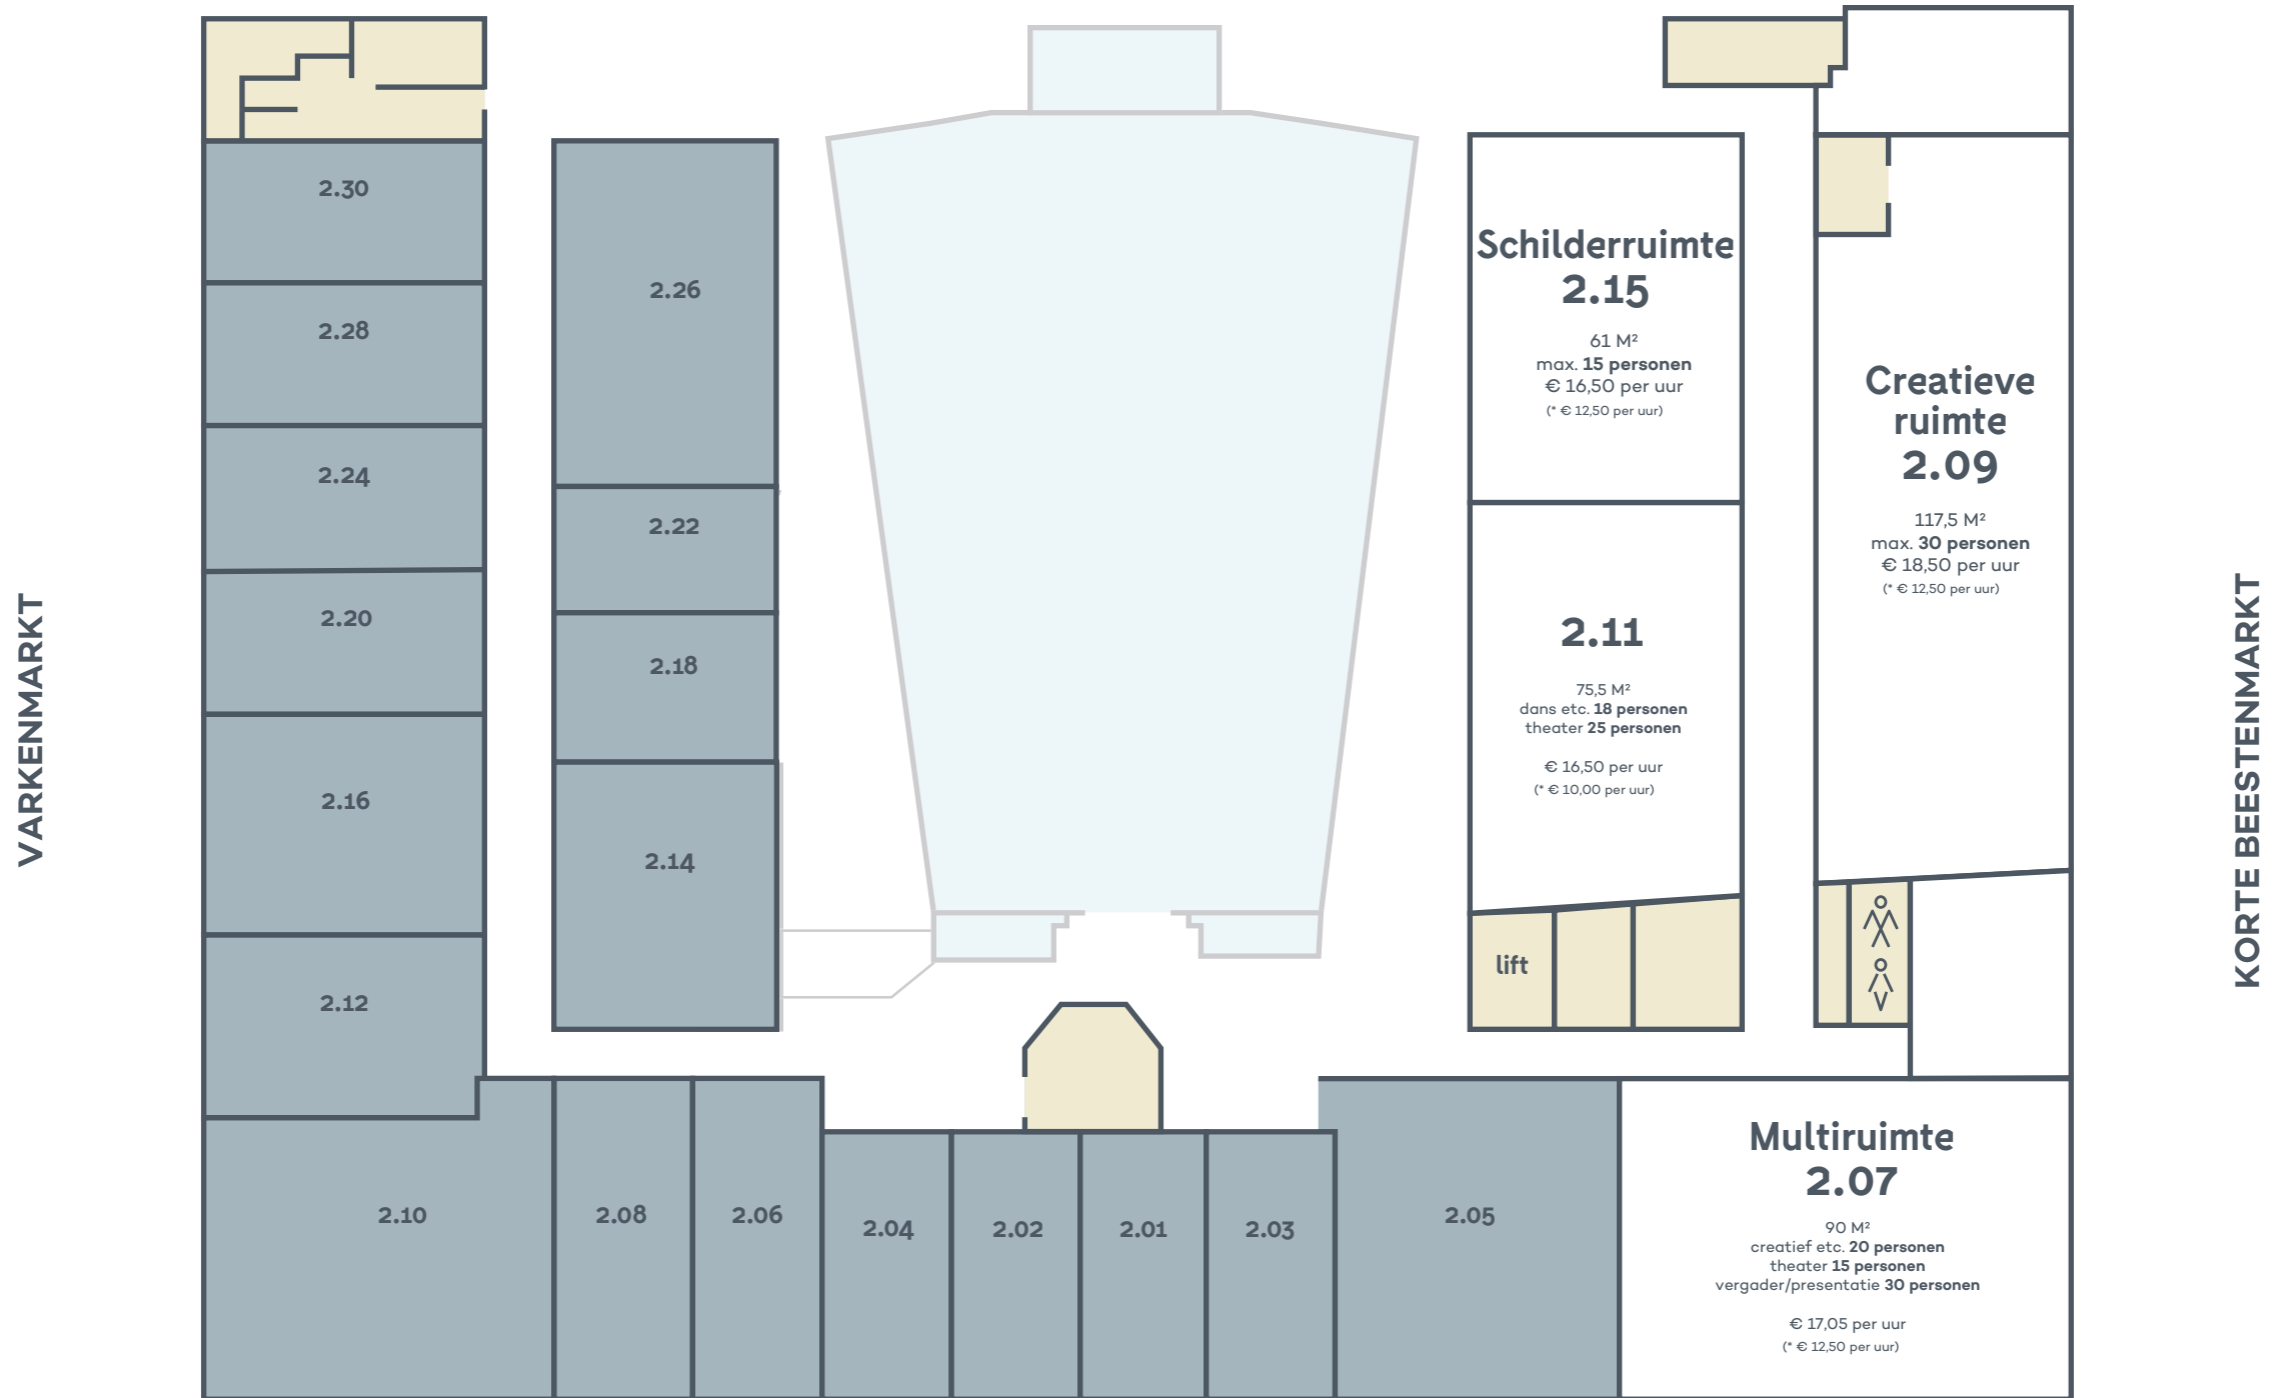

# tussenverdieping (bg/eerste verdieping)

 beschikbaar  Niet beschikbaar

\* daltarief: ma-vr 9:00-13:00  
normaal tarief: overige dagen, 13:00-22:30

\*\* voor alle ruimtes, m.u.v. zaal, foyer en 0.13, geldt 3=4:  
bij 4 aaneengesloten uren, 4e uur gratis.

PRINSEGRACHT

eerste verdieping

VARKENMARKT

KORTE BEESTENMARKT

beschikbaar
  Niet beschikbaar

\* daltarief: ma-vr 9:00-13:00  
 normaal tarief: overige dagen, 13:00-22:30

\*\* voor alle ruimtes, m.u.v. zaal, foyer en 0.13, geldt 3=4:  
 bij 4 aaneengesloten uren, 4e uur gratis.

# tweede verdieping

beschikbaar
  Niet beschikbaar

\* daltarief: ma-vr 9:00-13:00  
normaal tarief: overige dagen, 13:00-22:30

\*\* voor alle ruimtes, m.u.v. zaal, foyer en 0.13, geldt 3=4:  
bij 4 aaneengesloten uren, 4e uur gratis.